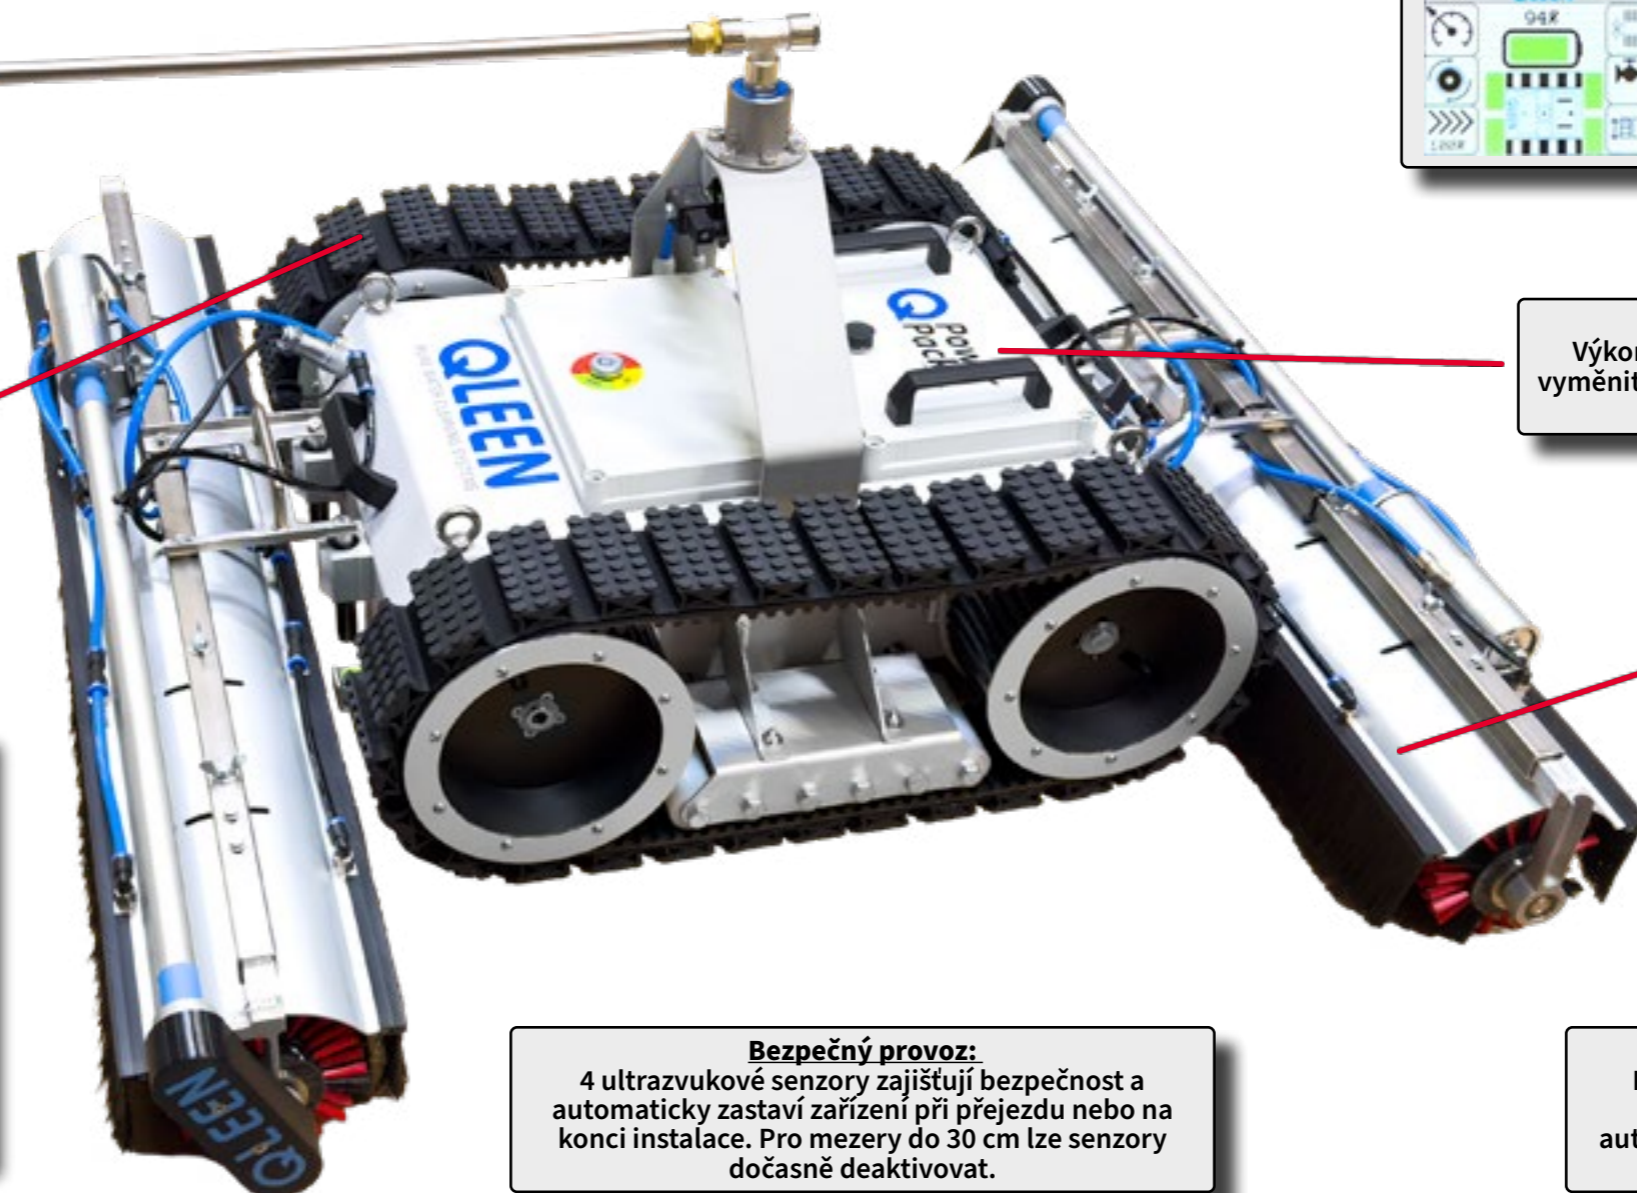

Perfektní kombinace:

PURASTART E Pro je ideálním doplňkem k systému Q-SunDude a zajišťuje spolehlivý přísun dostatečného množství vody nebo demineralizované vody (demi vody). Disponuje dvěma připojeními pro ROTAQLEEN Vario a je dodáván se dvěma hadicemi o délce 25 m.

Stejný typ akumulátoru jako u Q-SunDude zajišťuje plnou kompatibilitu a jednoduchou manipulaci.

Díky tomu mohou dvě osoby současně čistit solární plochy, které nejsou pro samotný Q-SunDude přístupné.

Bezpečný provoz:

4 ultrazvukové senzory zajišťují bezpečnost a automaticky zastaví zařízení při přejezdu nebo na konci instalace. Pro mezery do 30 cm lze senzory dočasně deaktivovat.

Udržitelnost jako standard:

Po 10 sekundách bez zásahu obsluhy se přívod vody i systém ROTAQLEEN automaticky zastaví, aby se šetřily zdroje i kapacita baterie.

Q-SunDude modulární jednotka

Nový Q-SunDude je určen pro velké solární plochy a střešní instalace. Dodávaný akumulátor vydrží až 3,5 hodiny provozu.

Součásti produktu::

- Q-SunDude jednotka
- Baterie 756 WH
- Dálkové ovládání
- Nabíječka pro 100–240 V
- Sada nářadí