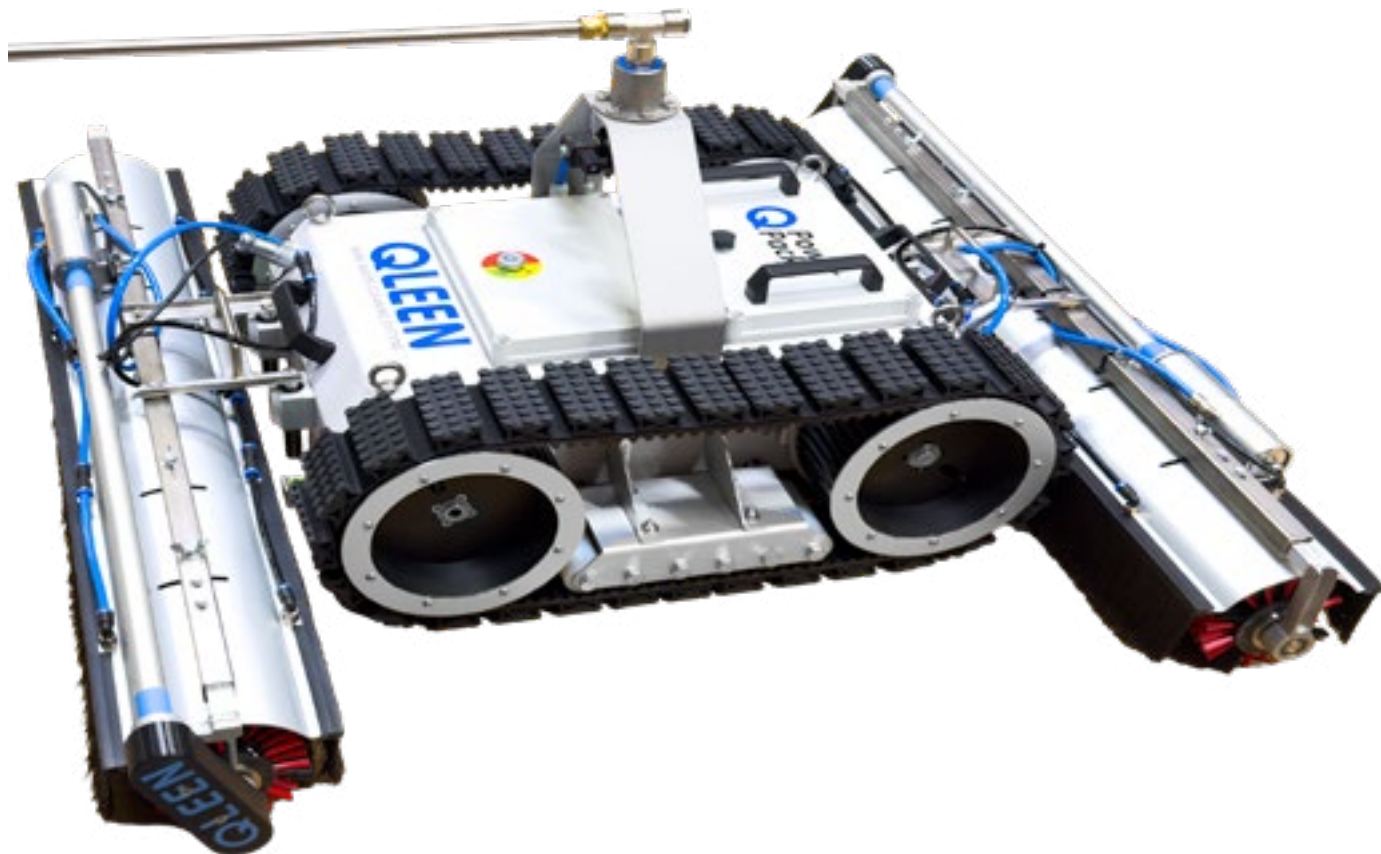

LEHMANN

02 | 2026-CZ

TRADIČNÍ VÝROBCE PROFESIONÁLNÍCH ČISTICÍCH SYSTÉMŮ
„MADE IN GERMANY“

QLEEN

Simply Clean

Ceny uvedeny bez DPH 21%
Změny cen i dostupnosti
vyhrazeny

Výhradní distributor pro ČR
Simply Clean s.r.o.
Na Celně 520, 293 01 Mladá Boleslav

info@simplyclean.cz
+420 607 865 631
www.qleen.cz