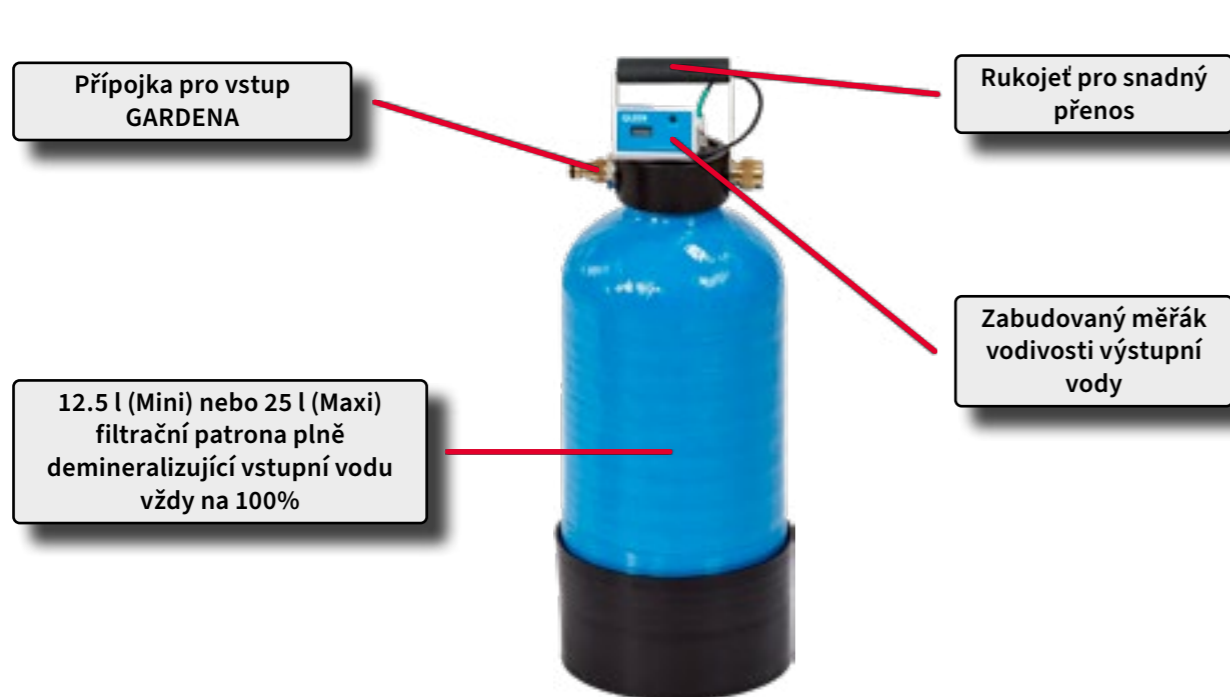

QLEEN PURASTART					
Mini		Maxi		Mini Kompletní Set	
Hobby systém pro menší zakázky a instalace vhodný pro údržbu v malém rozsahu ve vlastní režii Včetně zabudovaného měřáku vodivosti vody, díky kterému budete mít přehled o vyčerpání filtrační náplně					
Součásti produktu:: • QLEEN PURASTART Mini 12,5 l filtrační směsi		Součásti produktu:: • QLEEN PURASTART Maxi 25 l filtrační směsi		Součásti setu: • QLEEN PURASTART Mini (17041) • Teleskop HYBRIDPOLE NoTwist 450 cm (70551) • Hadička (72643) • Okenní lomenný kartáč (71041) • Kloub ALU (72649)	
Váha: 15 kg Rozměry: 21 x 21 x 58 cm (D x Š x V)		Váha: 21 kg Rozměry: 21 x 21 x 113 cm (D x Š x V)		Váha: 17,0 kg	
Kód	CZK	Kód	CZK	Kód	CZK
17041	9 975,00	17049	14 975,00	70044	19 975,00

QLEEN PURASTART					
Stanice			Kompletní set		
Pro čištění menších až středně velkých ploch s využitím demineralizované vody. Moderní, obratný plastový vozík s 25 m flexibilní hadicí. Integrovaný měřicí přístroj pro kontrolu kvality demineralizované vody a napojení na vodovodní řad.					
Součásti produktu:: • PURAQLEEN 25 l filtrační láhve vč. směsi speciální hlavy se zabudovaným měřákem vodivosti, vozík, single hadička (25 m)			Součásti setu: • QLEEN PURASTART stanice (17042) • Teleskop CARBONPOLE NoTwist 9,2 m (70542) • Vario držák kartáče (71038) • 40 cm kartáč bílý (71001)		
Váha: 45 kg Rozměry: 53 x 53 x 110 cm (D x Š x V)			Váha: 50 kg Rozměry: 53 x 53 x 110 cm (D x Š x V)		
Kód	CZK	Kód	CZK	Kód	CZK
17042	33 725,00	70043	56 225,00