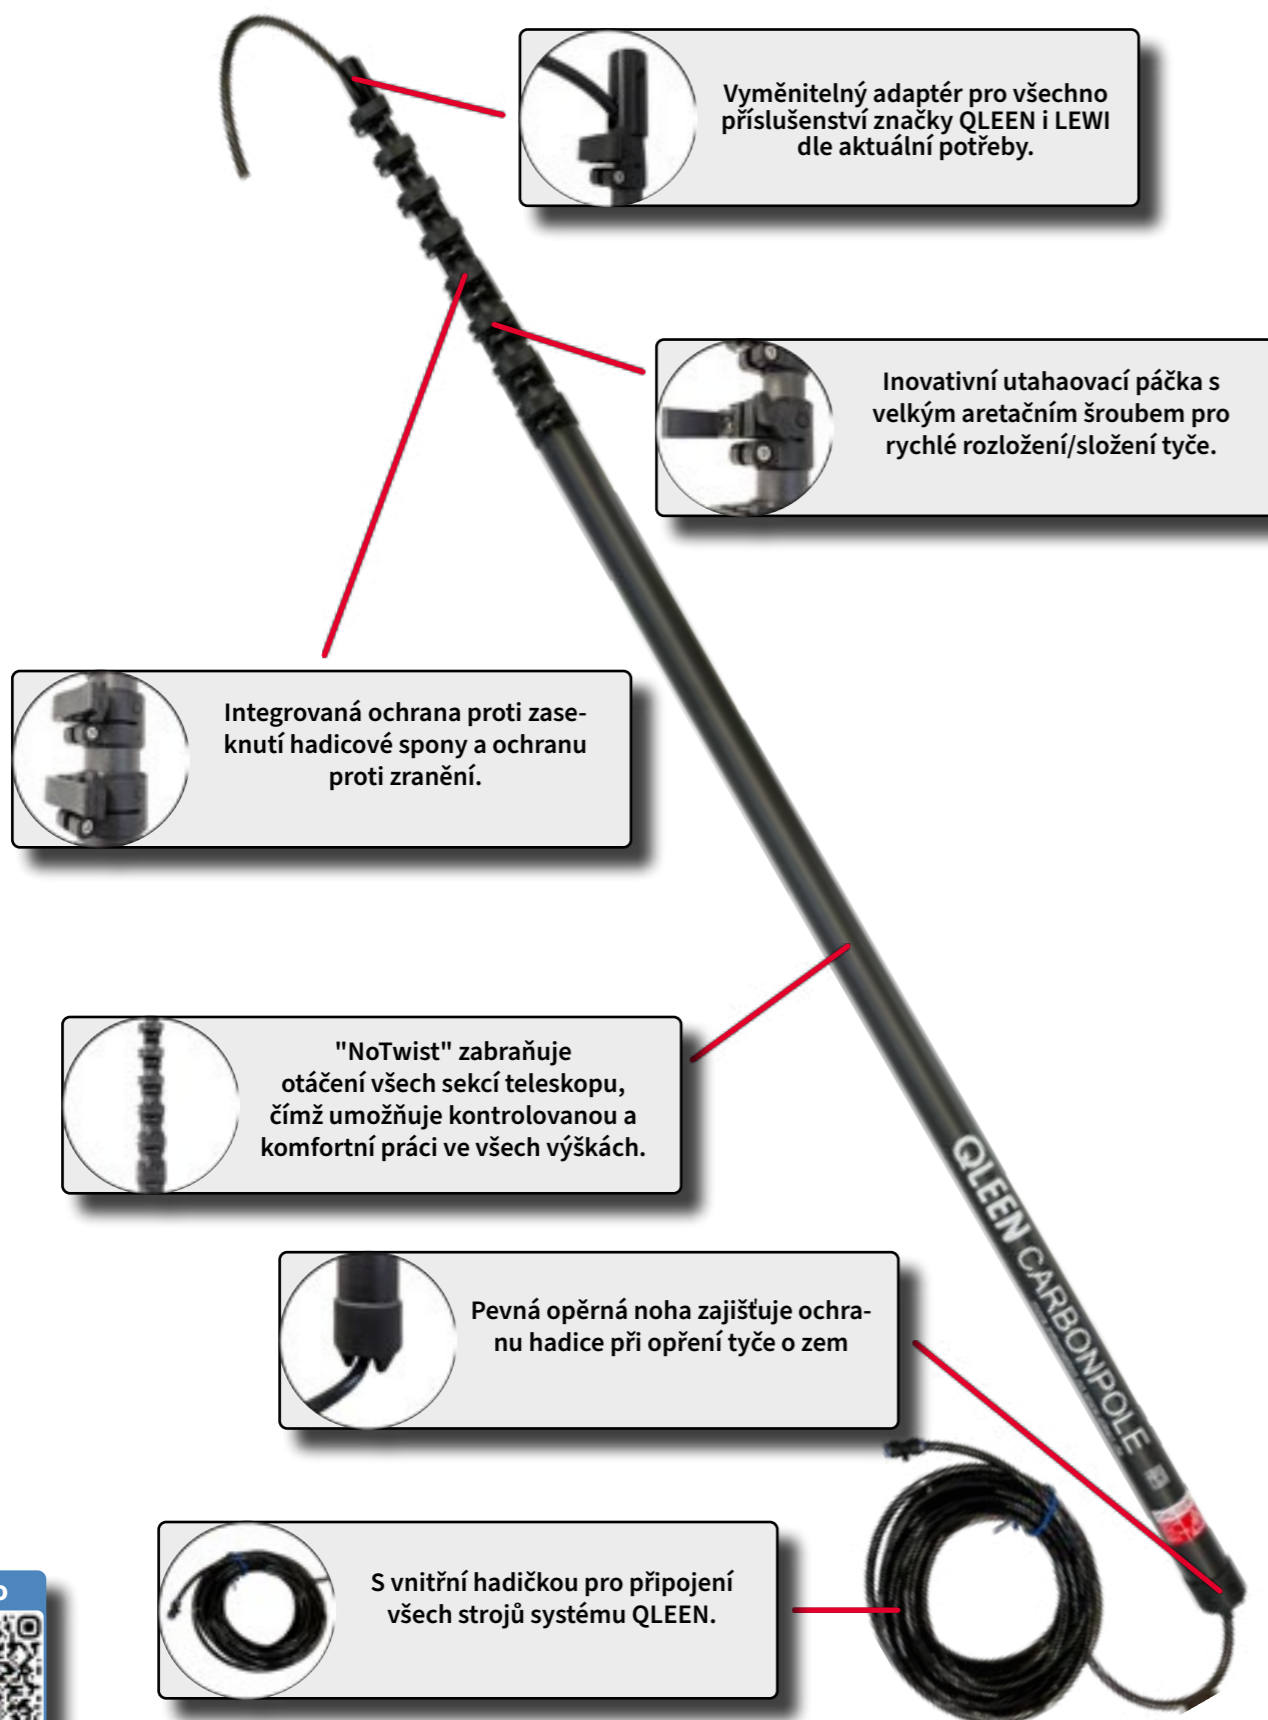

Díky nové NoTwist technologii se jednotlivé sekce teleskopů nikdy neprotáčí a kartáč tak vždy zůstane pevně kolmo k čištěné ploše.
Hadice může být vedena vnitřní i vnější stranou.

Video