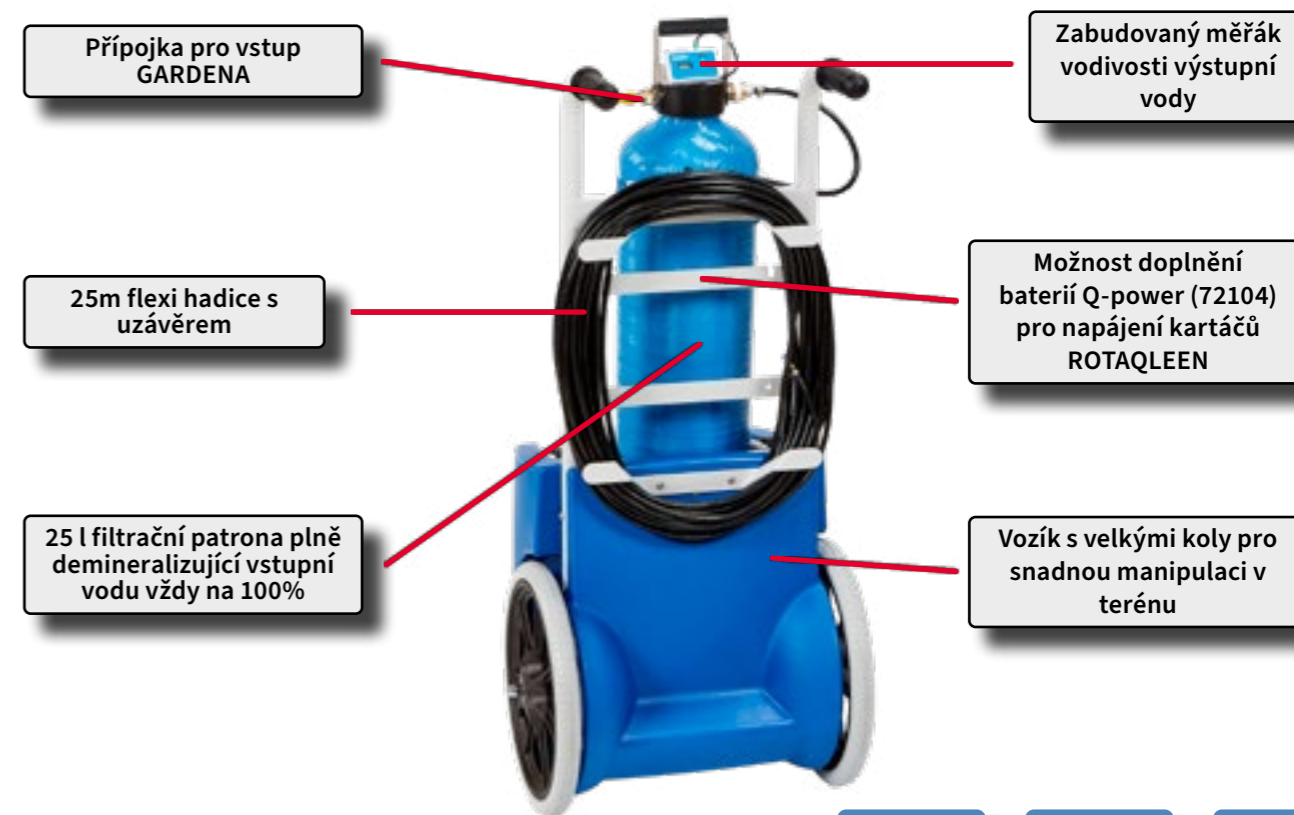

QLEEN PURASTART					
Mini		Maxi		Mini Kompletní Set	
Hobby systém pro menší zakázky a instalace vhodný pro údržbu v malém rozsahu ve vlastní režii Včetně zabudovaného měřáku vodivosti vody, díky kterému budete mít přehled o vyčerpání filtrační náplně					
Součásti produktu:: • QLEEN PURASTART Mini 12,5 l filtrační směsi		Součásti produktu:: • QLEEN PURASTART Maxi 25 l filtrační směsi		Součásti setu: • QLEEN PURASTART Mini (17041) • Teleskop HYBRIDPOLE NoTwist 450 cm (70551) • Hadička (72643) • Okenní lomenný kartáč (71041) • Kloub ALU (72649)	
Váha: 15 kg Rozměry: 21 x 21 x 58 cm (D x Š x V)		Váha: 21 kg Rozměry: 21 x 21 x 113 cm (D x Š x V)		Váha: 17,0 kg	
Kód	CZK	Kód	CZK	Kód	CZK
17041	9 975,00	17049	14 975,00	70044	19 975,00

QLEEN PURASTART					
Stanice			Kompletní set		
Pro čištění menších až středně velkých ploch s využitím demineralizované vody. Moderní, obratný plastový vozík s 25 m flexibilní hadicí. Integrovaný měřicí přístroj pro kontrolu kvality demineralizované vody a napojení na vodovodní řad.					
Součásti produktu:: • PURAQLEEN 25 l filtrační láhve vč. směsi speciální hlavy se zabudovaným měřákem vodivosti, vozík, single hadička (25 m)			Součásti setu: • QLEEN PURASTART stanice (17042) • Teleskop CARBONPOLE NoTwist 9,2 m (70542) • Vario držák kartáče (71038) • 40 cm kartáč bílý (71001)		
Váha: 45 kg Rozměry: 53 x 53 x 110 cm (D x Š x V)			Váha: 50 kg Rozměry: 53 x 53 x 110 cm (D x Š x V)		
Kód	CZK	Kód	CZK	Kód	CZK
17042	33 725,00	70043	56 225,00