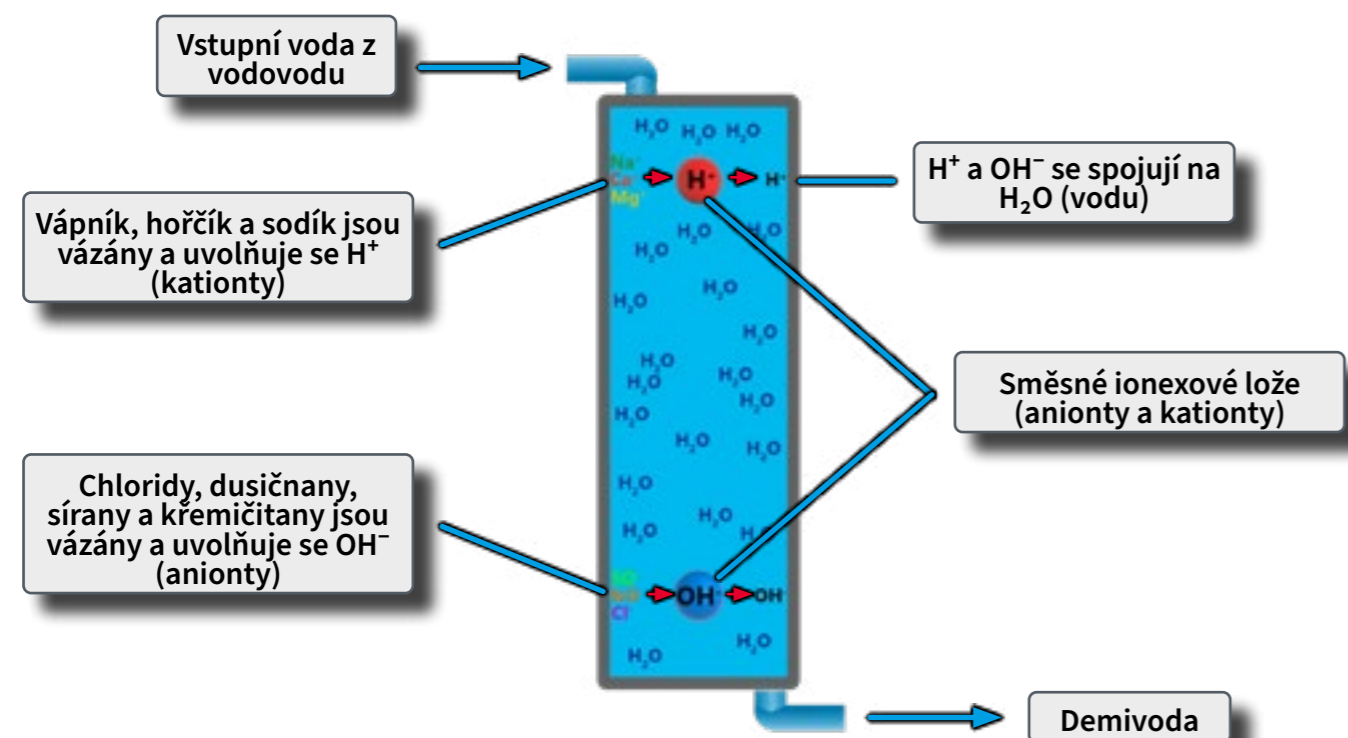

2. Vyšší schopnost rozpouštět nečistoty („hladová voda“)

Demineralizovaná voda je z fyzikálního hlediska nestabilní, protože má tendenci znovu na sebe vázat minerály. V odborné terminologii se proto často označuje jako „hladová voda“. Díky této vlastnosti se mnohem rychleji a intenzivněji váže na částice nečistot na povrchu než běžná voda. Nečistoty, prach i organické usazeniny jsou doslova „přitahovány“ a následně odplaveny.

5. Bezpečnost při práci

Protože není nutné pracovat přímo u povrchu a leštit sklo, demineralizovaná voda (demi voda) se často používá s teleskopickými tyčemi. Okna nebo fasády lze bezpečně čistit ze země až do výšky cca 20 metrů (přibližně 6. patro). Použití žebříků nebo drahých plošin je často zbytečné.

Výhody:

- Maximální efektivita: Úprava vody bez zbytků – 100 % vstupní vody se přemění na demineralizovanou vodu
- Minimální spotřeba: Velmi nízká spotřeba vody (cca 250 l/h)
- Nejvyšší čistota: Úplné odstranění minerálů z vody (0 μS)
- Udržitelnost: Směsné ionexové lože (mixed-bed pryskyřice) je regenerovatelné.*
- Flexibilita: Provoz na baterii a sací funkce umožňují nezávislé použití z nádrží nebo sudů.

- Vysoká spotřeba vody: Při produkci cca 250 l/h demineralizované vody vzniká přibližně 250 l/h odpadní vody.
- Požadavky na infrastrukturu: Nutnost napojení na odpad, přívod vodovodní vody s dostatečným tlakem a připojení k elektrické energii 220V.
- Zbytková vodivost: Ve vodě zůstává zbytkový obsah solí až do cca 25 μS (v závislosti na kvalitě vodovodní vody).
- Náročnost na údržbu: Systém vyžaduje pravidelnou údržbu a její zanedbání přináší vysoké náklady (výměna předfiltrů každé 3 měsíce a proplach membrány každé 2 týdny).