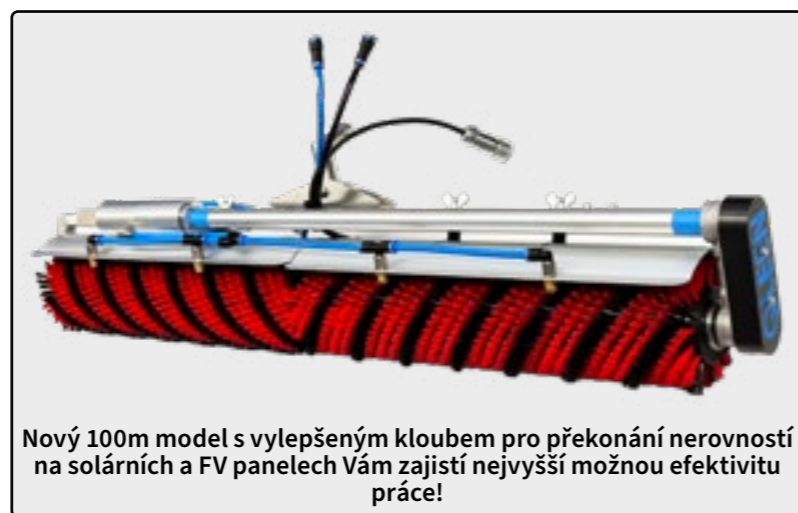

* Podle variant. Na obrázku ROTAQLEEN Vario 50 Solar.

ROTAQLEEN Vario

ROTAQLEEN Vario								
Bílý (sklo)			Červený (solar)			Červený 100 cm (solar)		
Díky externímu motoru, který je chlazen průtokem vody použité pro čištění, kartáči šíře 50 nebo 70cm a elektrickému pohonu je tento kartáč nejefektivnější variantou pro čištění horizontálních, nakloněných a nebo nízkopoložených ploch. Uvedená cena bez napájecího kabelu!								
Bílá varianta je univerzální a vhodná především pro čištění prosklených ploch. Pokud hledáte variantu, se kterou budete moci vyčistit nejvíce různých povrchů, tato varianta je určena pro Vás			Červená varianta s vyšší tvrdostí vlasu je vhodná pro čištění solárních panelů na střešních instalacích či nižších výškách. Velmi vhodná pro čištění rozlehlých instalací nad 100 m2.			Červená varianta s vyšší tvrdostí vlasu je vhodná pro čištění solárních panelů na pozemních instalacích. Nejvyšší efektivita.		
Váha 50 / 75:		6,5 / 7,6 kg	Váha 50 / 75:		6,5 / 7,6 kg	Váha 100:		10,8 kg
Otáčky:		195 Ot/min	Otáčky:		195 Ot/min	Otáčky:		195 Ot/min
Šíře	Kód	CZK	Šíře	Kód	CZK	Šíře	Kód	CZK
50 cm	72021	77 150,00	50 cm	72020	77 150,00	100 cm	72055	96 025,00
75 cm	72019	79 650,00	75 cm	72018	79 650,00			

Náhradní kartáče pro ROTAQLEEN Vario

Náhradní kartáče pro ROTAQLEEN Vario								
Bílý (sklo)			Červený (solar)			Modrý (fasáda)		
Průměr vlasu:		0,3 mm	Průměr vlasu:		0,4 mm	Průměr vlasu:		0,5 mm
Délka vlasu:		30 mm	Délka vlasu:		30 mm	Délka vlasu:		30 mm
Materiál:		PE, PBT, bílý	Materiál:		PE, PBT, červený	Materiál:		PE, PBT, modrý
Šíře	Kód	CZK	Šíře	Kód	CZK	Šíře	Kód	CZK
50 cm	72025	4 625,00	50 cm	72024	4 625,00	50 cm	72026	4 625,00
75 cm	72023	6 625,00	75 cm	72022	6 625,00			
			100 cm	72057	9 475,00			

Napájecí kabel pro RotaQleen

Délky 10,15 a 20m jsou vhodné pro připojení na Q Power
Délka 50 m včetně bubny je vhodná pro připojení na stroje QLEEN
Pozor: Napájecí kabel není součástí ceny jednotlivých rotačních kartáčů a je třeba jej zakoupit zvlášť

Délka kabelu	Kód	CZK
10 m	72111	2 225,00
15 m	72112	2 375,00
20 m	72113	2 725,00
50 m (včetně bubny)	72565	6 475,00