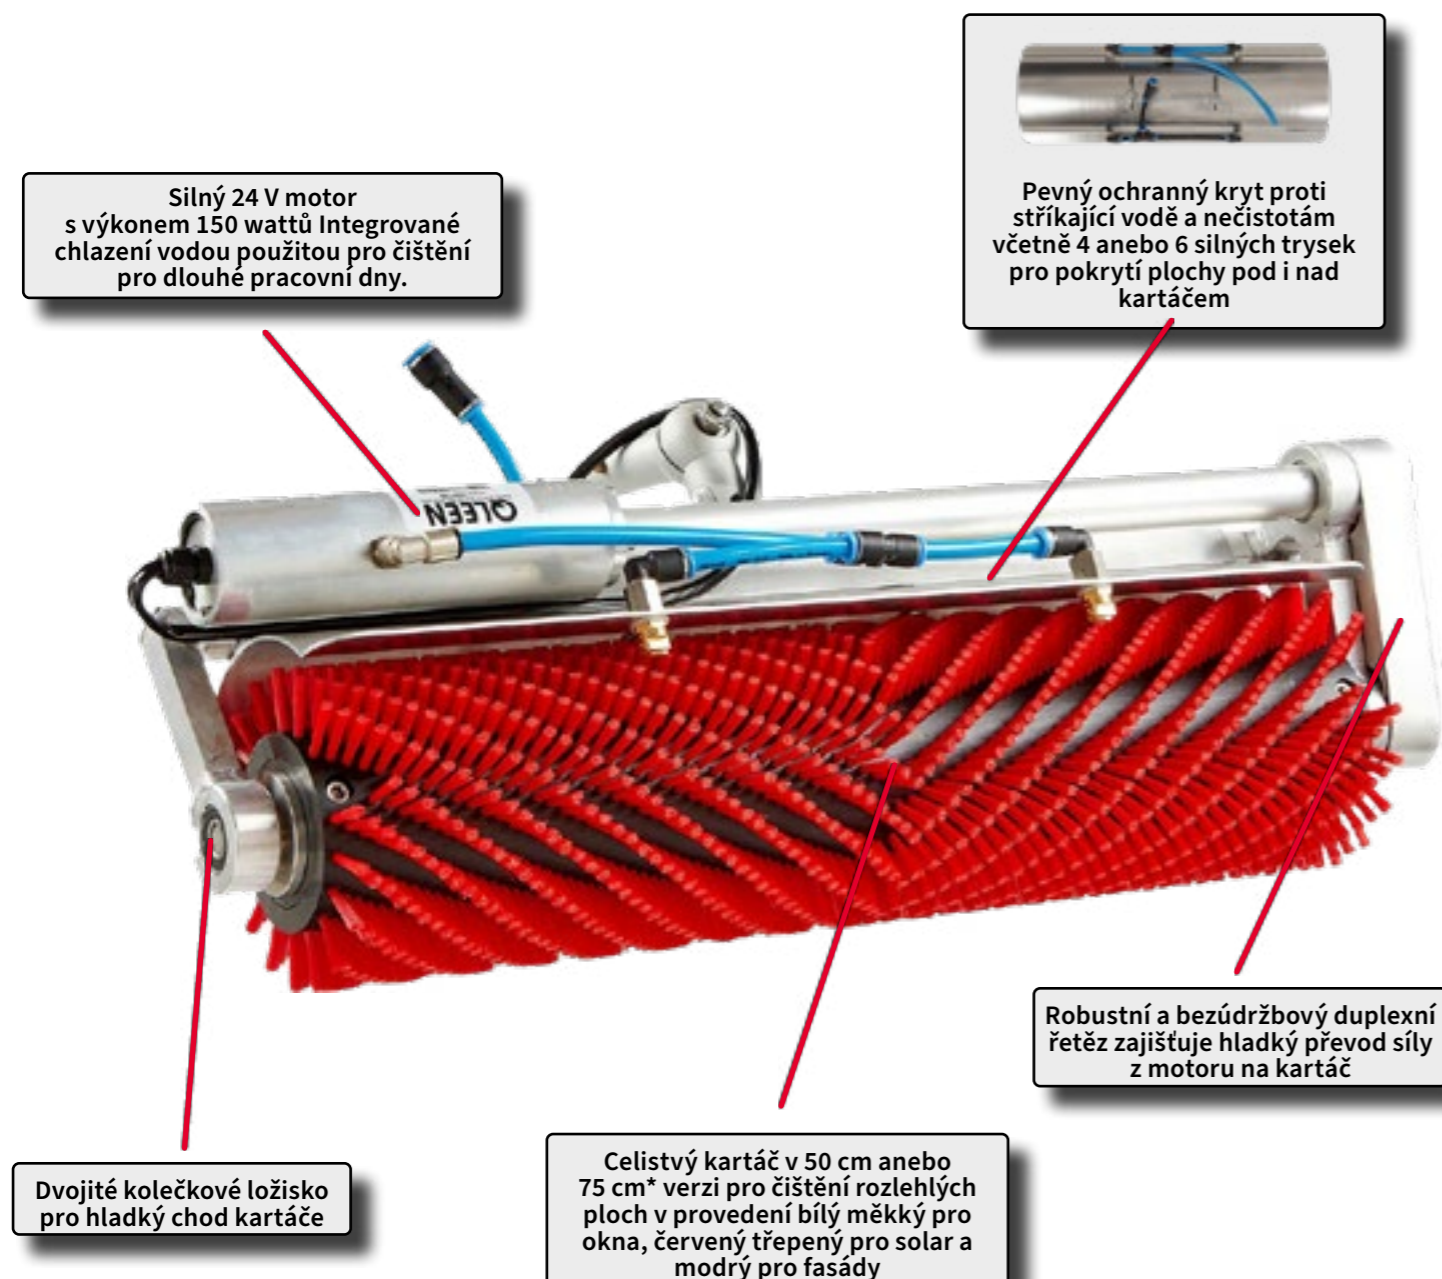

* Podle variant. Na obrázku ROTAQLEEN Vario 50 Solar.

ROTAQLEEN Vario

ROTAQLEEN Vario								
Bílý (sklo)			Červený (solar)			Červený 100 cm (solar)		
Díky externímu motoru, který je chlazen průtokem vody použité pro čištění, kartáči šíře 50 nebo 70cm a elektrickému pohonu je tento kartáč nejefektivnější variantou pro čištění horizontálních, nakloněných a nebo nízkopoložených ploch. Uvedená cena bez napájecího kabelu!								
Bílá varianta je univerzální a vhodná především pro čištění prosklených ploch. Pokud hledáte variantu, se kterou budete moci vyčistit nejvíce různých povrchů, tato varianta je určena pro Vás			Červená varianta s vyšší tvrdostí vlasu je vhodná pro čištění solárních panelů na střešních instalacích či nižších výškách. Velmi vhodná pro čištění rozlehlých instalací nad 100 m2.			Červená varianta s vyšší tvrdostí vlasu je vhodná pro čištění solárních panelů na pozemních instalacích. Nejvyšší efektivita.		
Váha 50 / 75:		6,5 / 7,6 kg	Váha 50 / 75:		6,5 / 7,6 kg	Váha 100:		10,8 kg
Otáčky:		195 Ot/min	Otáčky:		195 Ot/min	Otáčky:		195 Ot/min
Šíře	Kód	CZK	Šíře	Kód	CZK	Šíře	Kód	CZK
50 cm	72021	77 150,00	50 cm	72020	77 150,00	100 cm	72055	96 025,00
75 cm	72019	79 650,00	75 cm	72018	79 650,00			

Náhradní kartáče pro ROTAQLEEN Vario

Náhradní kartáče pro ROTAQLEEN Vario								
Bílý (sklo)			Červený (solar)			Modrý (fasáda)		
Průměr vlasu:		0,3 mm	Průměr vlasu:		0,4 mm	Průměr vlasu:		0,5 mm
Délka vlasu:		30 mm	Délka vlasu:		30 mm	Délka vlasu:		30 mm
Materiál:		PE, PBT, bílý	Materiál:		PE, PBT, červený	Materiál:		PE, PBT, modrý
Šíře	Kód	CZK	Šíře	Kód	CZK	Šíře	Kód	CZK
50 cm	72025	4 625,00	50 cm	72024	4 625,00	50 cm	72026	4 625,00
75 cm	72023	6 625,00	75 cm	72022	6 625,00			
			100 cm	72057	9 475,00			

Napájecí kabel pro RotaQleen

Délky 10,15 a 20m jsou vhodné pro připojení na Q Power
Délka 50 m včetně bubny je vhodná pro připojení na stroje QLEEN
Pozor: Napájecí kabel není součástí ceny jednotlivých rotačních kartáčů a je třeba jej zakoupit zvlášť

Délka kabelu	Kód	CZK
10 m	72111	2 225,00
15 m	72112	2 375,00
20 m	72113	2 725,00
50 m (včetně bubny)	72565	6 475,00