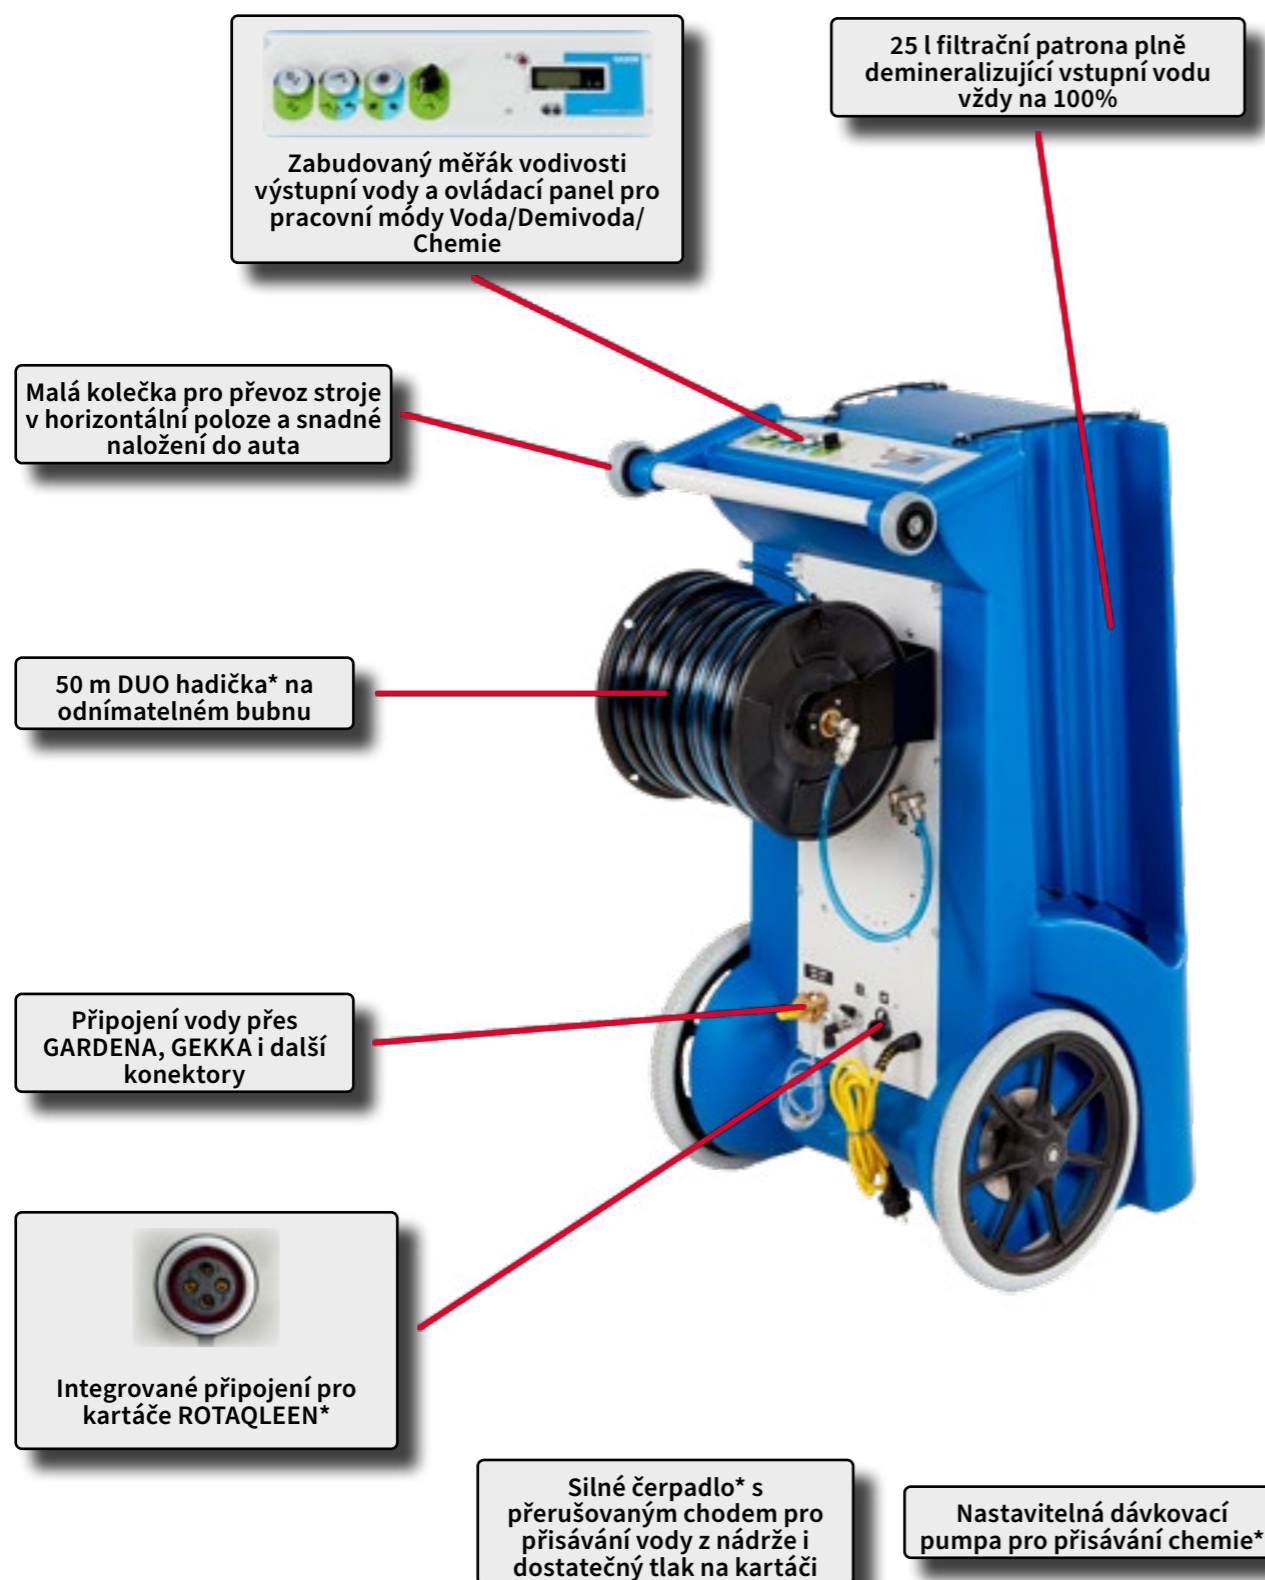

* Podle varianty.

QLEEN DISY Elektro

Stroj		Kompletní set	
Pro běžné i profesionální čištění. Včetně elektroniky, silného čerpadla a dálkového ovládání. Závislá na napojení na elektrický proud (zásuvka 220V). Možnost připojit RotaQleen. Přísávání chemie zajišťuje nastavitelná pumpa. Ekonomické řešení pro komerční použití.			
Pro použití s demineralizovanou vodou včetně možnosti přísávání chemie.		Kompletní set se skládá z:	
Součásti produktu: • QLEEN DISY Elektro • DUO Hadička • Přísávání chemie • Dálkové ovládání • Hadička pro přísávání		• QLEEN DISY Elektro (70054) • Set tyčí pro čištění do výšky 14,5 m: • 5 CARBONPOLE (70500) • 3 TITANPOLE (70501) • 1 půltyč TITANPOLE (70502) • 1 Rukojeť pro tyče (72571) • 1 Adapter tyč/kartáč (72516) • Vario držák kartáče (71037) • 40 cm kartáč bílý (71001)	
Váha:	80 kg	Váha:	87,0 kg
Rozměry:	66 x 66 x 110 cm (D x Š x V)		
Kód	CZK	Kód	CZK
70054	124 875,00	70040	182 375,00