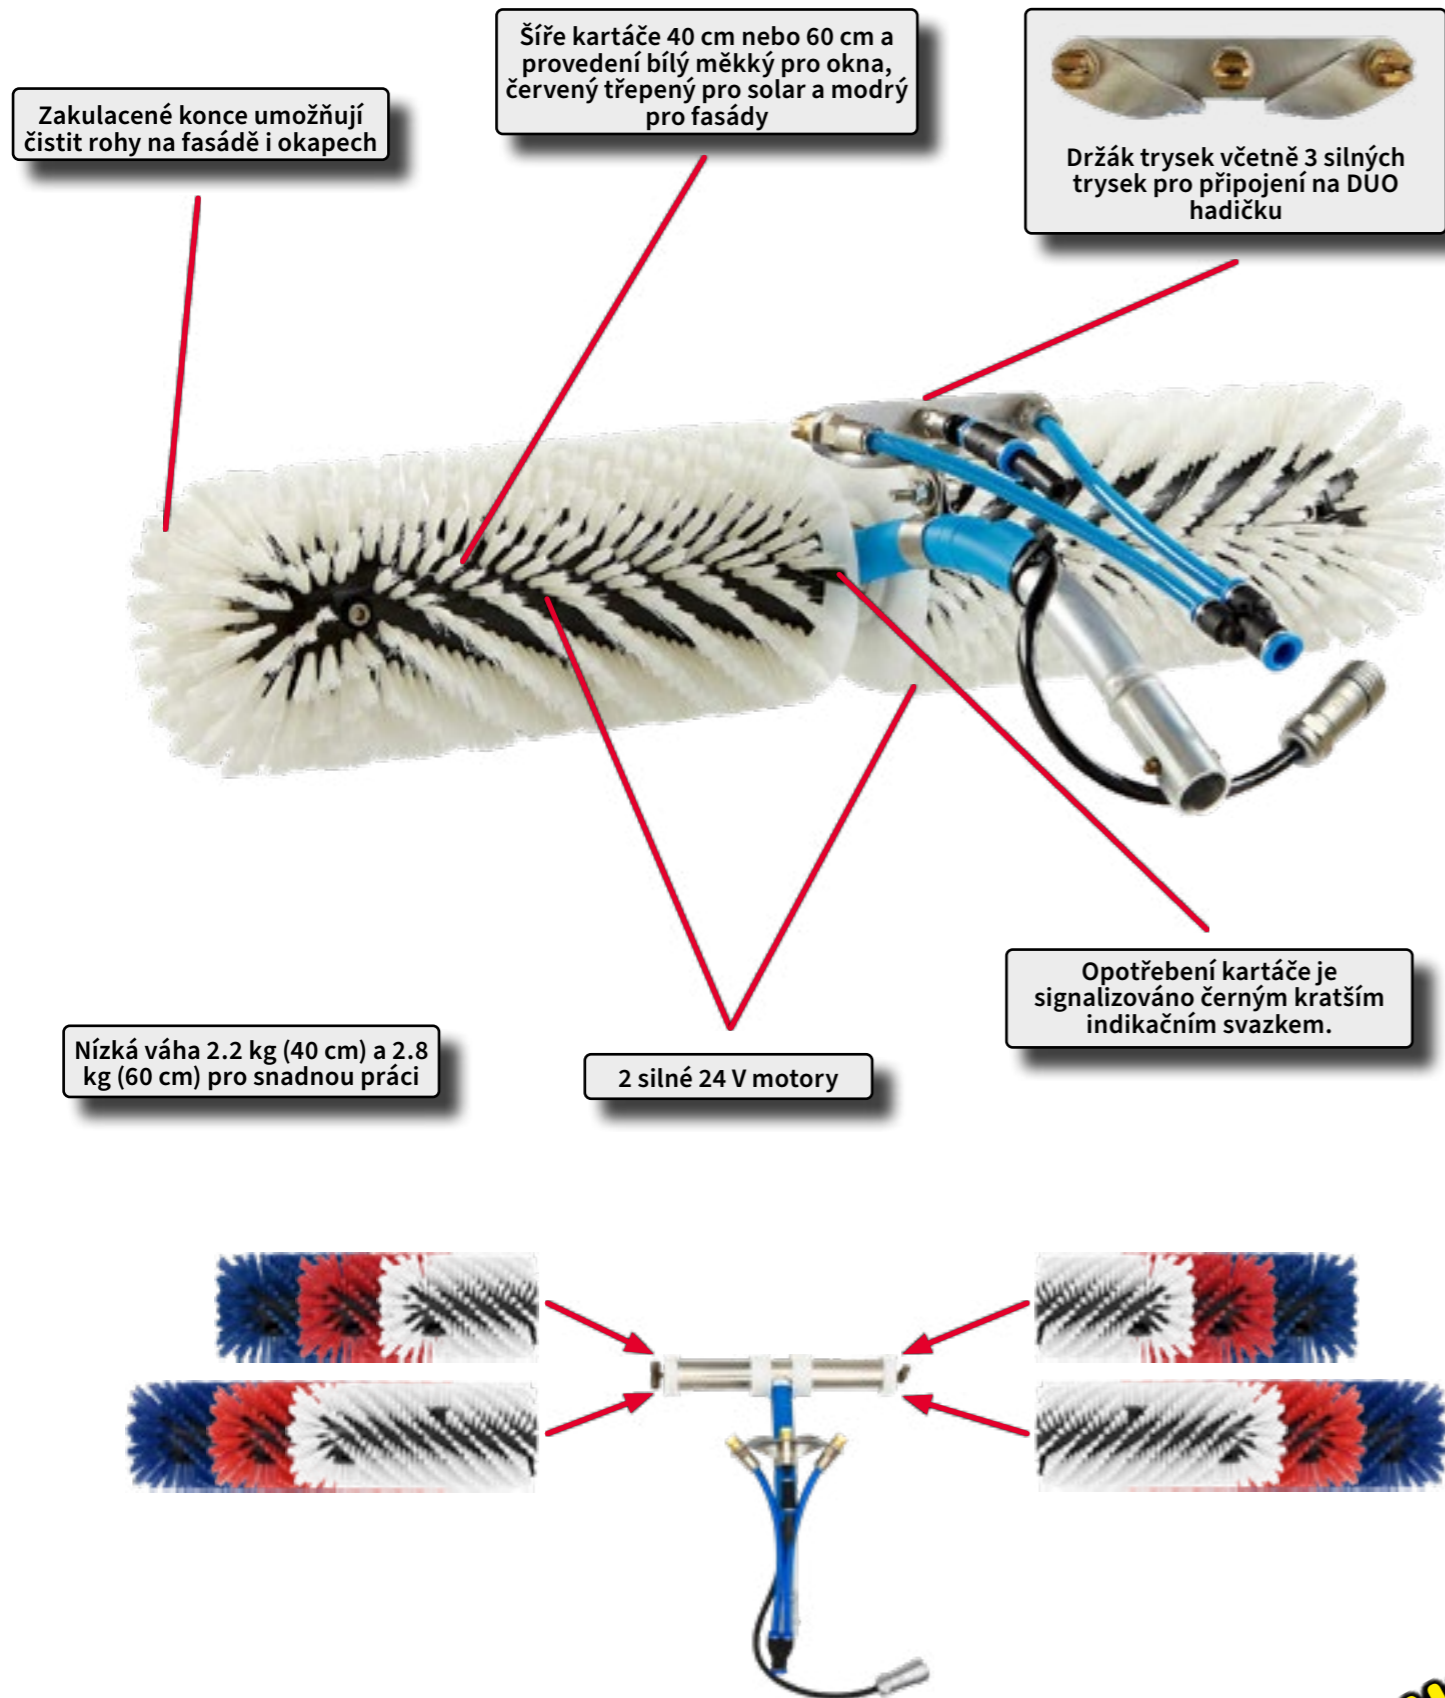

NoTwist Teleskop CARBONPOLE

Teleskop vyrobený z karbonových vláken. Pevný, pružný a lehký pro profesionální použití včetně průtočné hadičky. Ideální pro dlouhodobou práci, kombinovatelný s QLEEN příslušenstvím, pady, rozmýváky i ROTAQLEEN kartáči.

Obsahuje:

- Teleskop 9.2 or 12.6 m s vnitřní hadičkou, spony pro uchycení hadice, adaptér pro příslušenství QLEEN

| Kód | Délka složený | Délka rozložený | Průměr | Počet sekcí | Váha | CZK |
|-------|---------------|-----------------|--------|-------------|--------|-----------|
| 70542 | 1,88 m | 9,20 m | 42 mm | 6 | 1,3 kg | 18 475,00 |
| 70543 | 1,99 m | 12,60 m | 50 mm | 8 | 1,8 kg | 26 225,00 |

Adaptér pro nářadí NoTwist

| Adaptér pro nasazení nářadí značek QLEEN | |
|--|--------|
| Váha: | 0,1 kg |
| Materiál: | Hliník |
| Kód | CZK |
| 72689 | 525,00 |

Spony pro vnější vedení hadiček

| Spony pro uchycení hadiček nebo napájecího kabelu kartáčů ROTAQLEEN na vnější straně tyče. | |
|--|---------|
| Váha: | 0,01 kg |
| Materiál: | PE |
| Kód | CZK |
| 70533 | 97,50 |