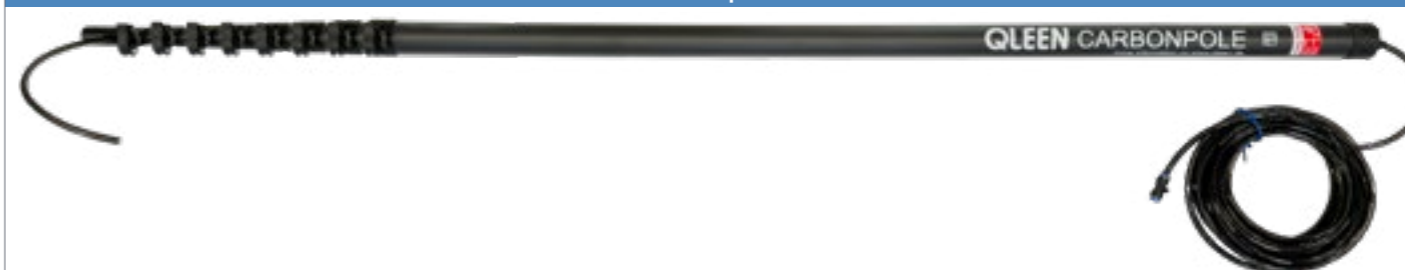

NoTwist Teleskop CARBONPOLE

Teleskop vyrobený z karbonových vláken. Pevný, pružný a lehký pro profesionální použití včetně průtočné hadičky. Ideální pro dlouhodobou práci, kombinovatelný s QLEEN příslušenstvím, pady, rozmýváky i ROTAQLEEN kartáči.

Obsahuje:

- Teleskop 9.2 or 12.6 m s vnitřní hadičkou, spony pro uchycení hadice, adaptér pro příslušenství QLEEN

Kód	Délka složený	Délka rozložený	Průměr	Počet sekcí	Váha	CZK
70542	1,88 m	9,20 m	42 mm	6	1,3 kg	18 475,00
70543	1,99 m	12,60 m	50 mm	8	1,8 kg	26 225,00

Adaptér pro nářadí NoTwist

Adaptér pro nasazení nářadí značek QLEEN	
Váha:	0,1 kg
Materiál:	Hliník
Kód	CZK
72689	525,00

Spony pro vnější vedení hadiček

Spony pro uchycení hadiček nebo napájecího kabelu kartáčů ROTAQLEEN na vnější straně tyče.	
Váha:	0,01 kg
Materiál:	PE
Kód	CZK
70533	97,50