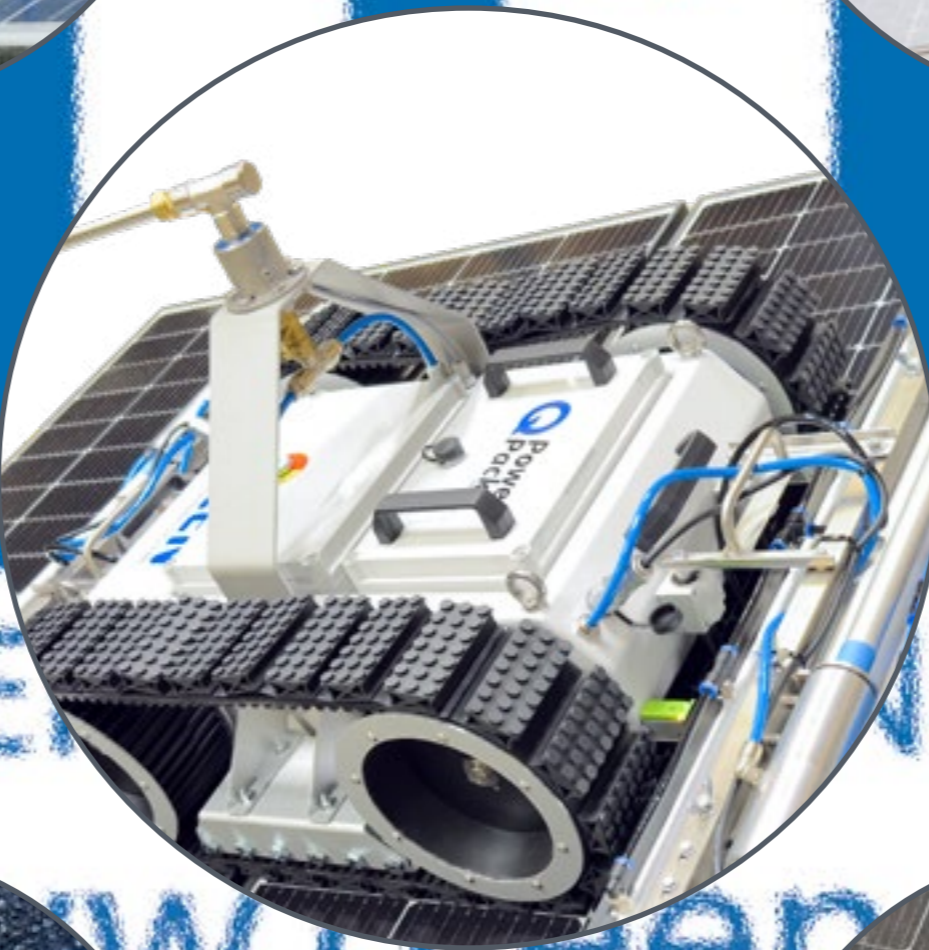

Princip fungování směsného ionexového lože

* Regenerujeme pouze patrony s ionexem zakoupené v rámci naší distribuční sítě.

Princip fungování reverzní osmózy

GLEEN
WATER CLEANING SYSTEM
www.gleen.com

Osvědčené čisticí systémy pro profesionální použití