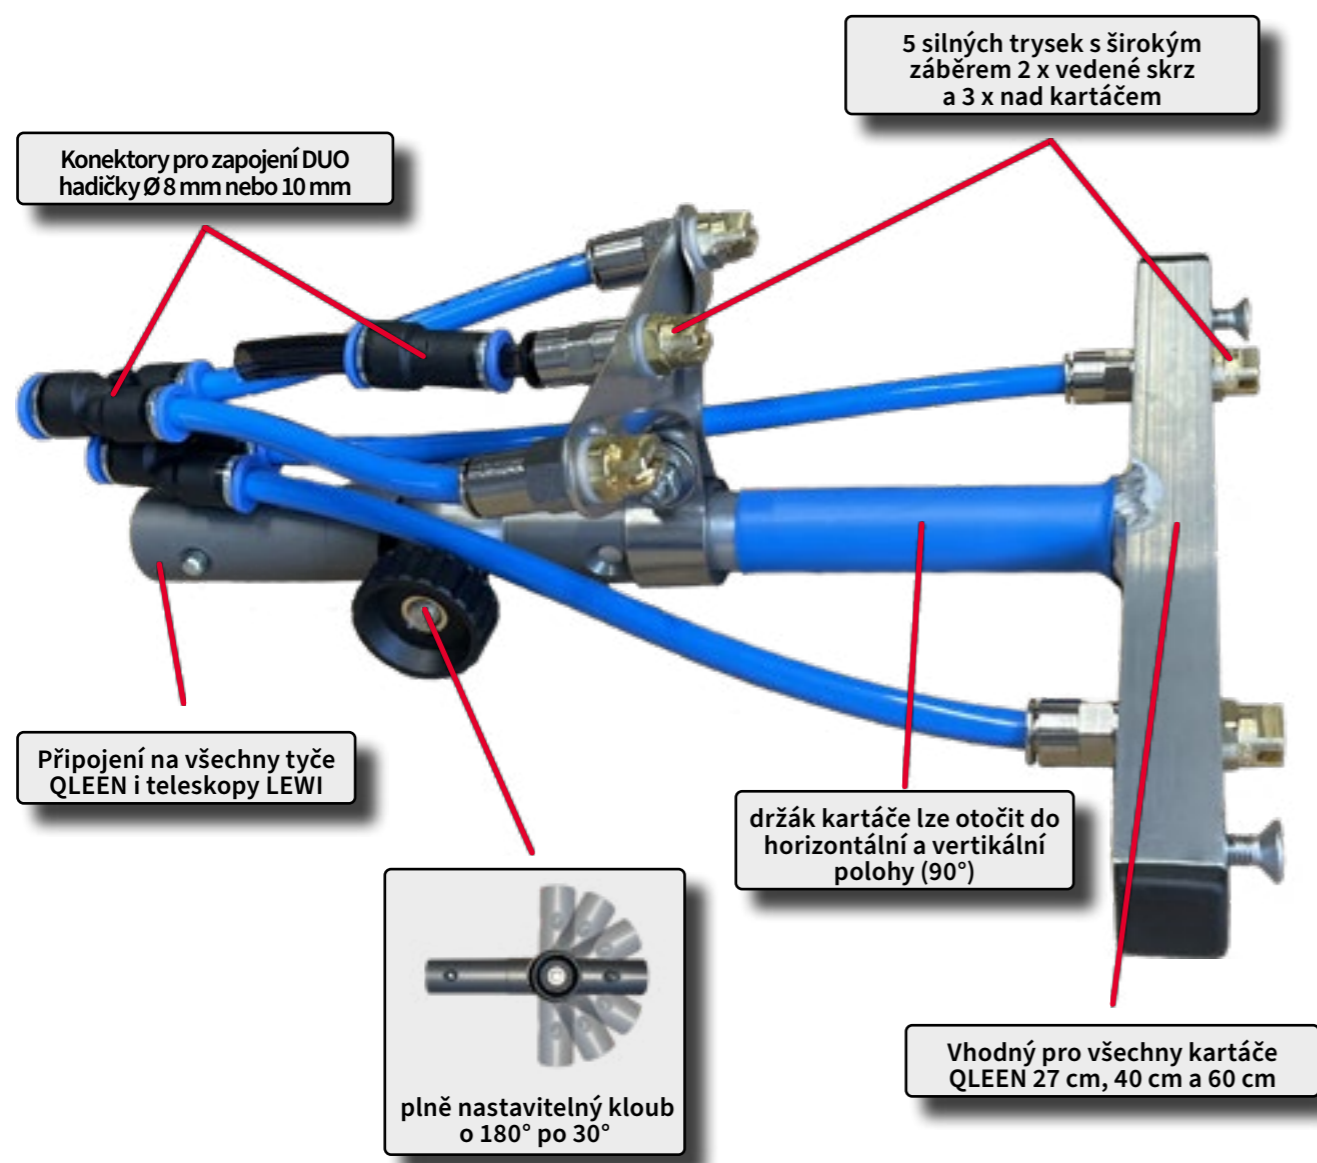

Držák kartáče			
Vario		Alu	
Kompatibilní s tyčemi a kartáči QLEEN. Pevné a přitom variabilní řešení pro každé čištění!			
Ohebný kloub s rozsahem 180° fixace po 30°. Držák lze nastavit na horizontální a vertikální pozici. 3 trysky nad kartáčem a 2 trysky skrze kartáč nabízejí řešení pro všechny situace.		Ohebný kloub s rozsahem 180°. Držák lze nastavit na horizontální a vertikální pozici. 2 trysky skrze kartáč	
Váha: 0,6 kg Materiál: Hliník		Váha: 0,4 kg Materiál: Hliník	
Kód	CZK	Kód	CZK
71037	6 475,00	71038	3 475,00

Ploché kartáče								
Okna			Solární a FV panely			Fasády		
Všechny kartáče jsou kompatibilní s držáky Vario (71037), alu (71038) i speciálními držáky (71039, 71040). Kartáče jsou vyrobeny z robustního materiálu s dlouhodobou výdrží v délkách 27, 40 a 60 cm.								
Pro čištění oken bez šmouh.			Pro pečlivé a šetrné čištění solárních panelů.			Pro důkladné čištění omítkových, hliníkových a plechových fasád.		
Tloušťka vlasu: 0,3 mm Délka vlasu: 40 mm Materiál: PE, Polyester, bílý			Tloušťka vlasu: 0,4 mm Délka vlasu: 40 mm Materiál: PE, Polyester, červený			Tloušťka vlasu: 0,5 mm Délka vlasu: 40 mm Materiál: PE, Polyester, modrý		
Šíře	Kód	CZK	Šíře	Kód	CZK	Šíře	Kód	CZK
27 cm	71000	1 250,00	27 cm	71006	1 250,00	27 cm	71003	1 250,00
40 cm	71001	1 500,00	40 cm	71007	1 500,00	40 cm	71004	1 500,00
60 cm	71002	2 225,00	60 cm	71008	2 225,00	60 cm	71005	2 225,00

Lomený kartáč bílý a hliníkový kloub		
Průměr vlasu kartáče: 0,25 mm, délka vlasu kartáče: 40 mm, včetně trysek a konektorů Hliníkový kloub pro použití s tyčemi QLEEN		
Váha 1. / 2.: 0,7 / 0,2 kg Materiál 1. / 2.: PE, PBT, bílý / Hliník		
Kód	Položka	CZK
71041	Lomený kartáč	1 800,00
72649	Hliníkový kloub pro lomený kartáč	975,00

Prodloužený držák kartáče		
Lomený držák kartáče o délce 60/160 cm, 2 klouby a 5 trysek. Klouby jsou plně nastavitelné, poloha kartáče horizontální/vertikální. Vhodný pro čištění autobusových zastávek a jiných těžko dostupných míst.		
Délka 60 / 160: 1,0 / 1,2 kg Materiál: Hliník		
Kód	Délka	CZK
71040	60 cm	8 475,00
71039	160 cm	8 725,00

Držák padu a mopu		
1. Držák padu a mopu na suchý zip včetně kloubu vario a trysek. 2. Náhradní mop mikrovláčno		
Delivery contents:		
• Držák padu/mopu s 3 tryskami 3 power a hliníkovým kloubem		
• Velcro mop (Š x V): 45 x 12 cm		
Váha 1. / 2.: 0,6 / 0,01 kg Materiál 1. / 2.: Hliník / Plast, Mikrovláčno		
Kód	Položka	CZK
71027	Držák	6 225,00
71031	Mop	325,00