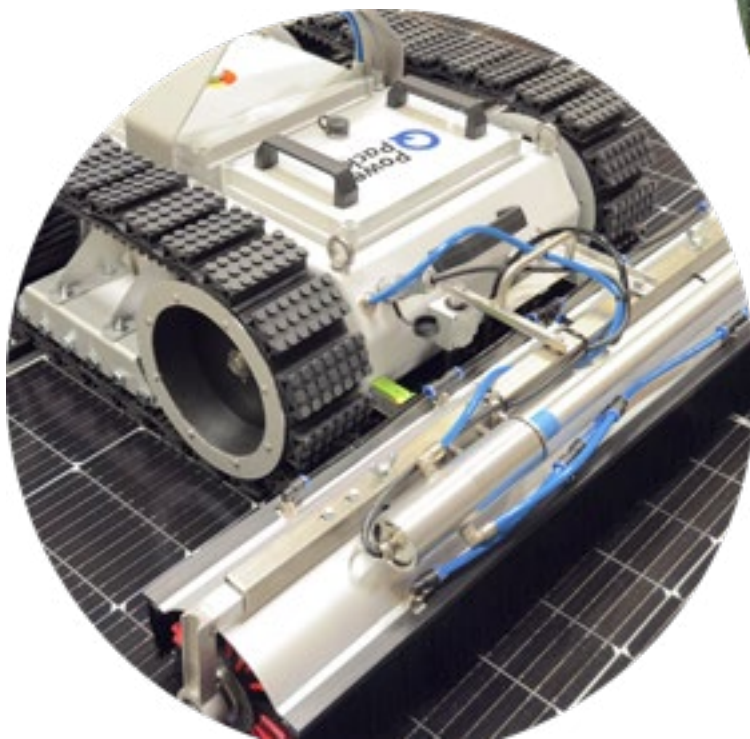

LEHMANN

TRADIČNÍ VÝROBCE PROFESIONÁLNÍCH ČISTICÍCH SYSTÉMŮ
„MADE IN GERMANY“

02 | 2026-CZ

LEWI

PROFESSIONAL CLEANING TOOLS

QLEEN

PURE WATER CLEANING SYSTEMS