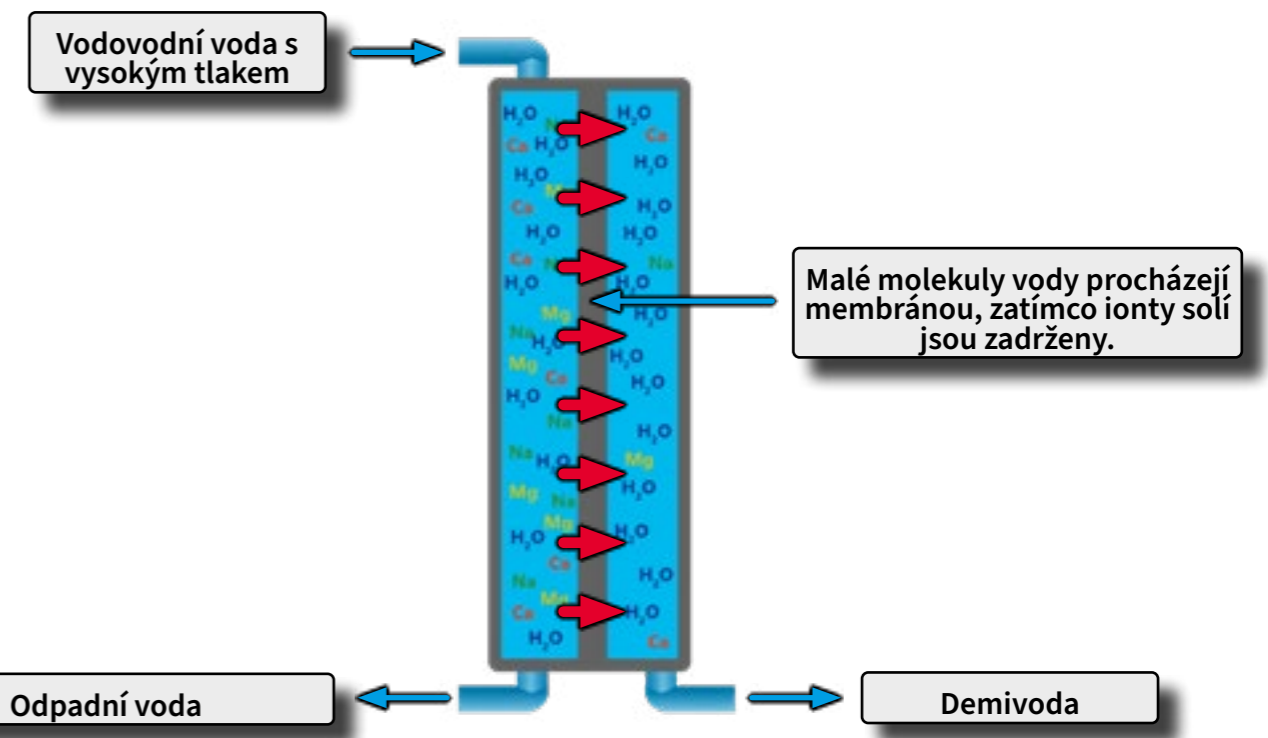

Princip fungování reverzní osmózy